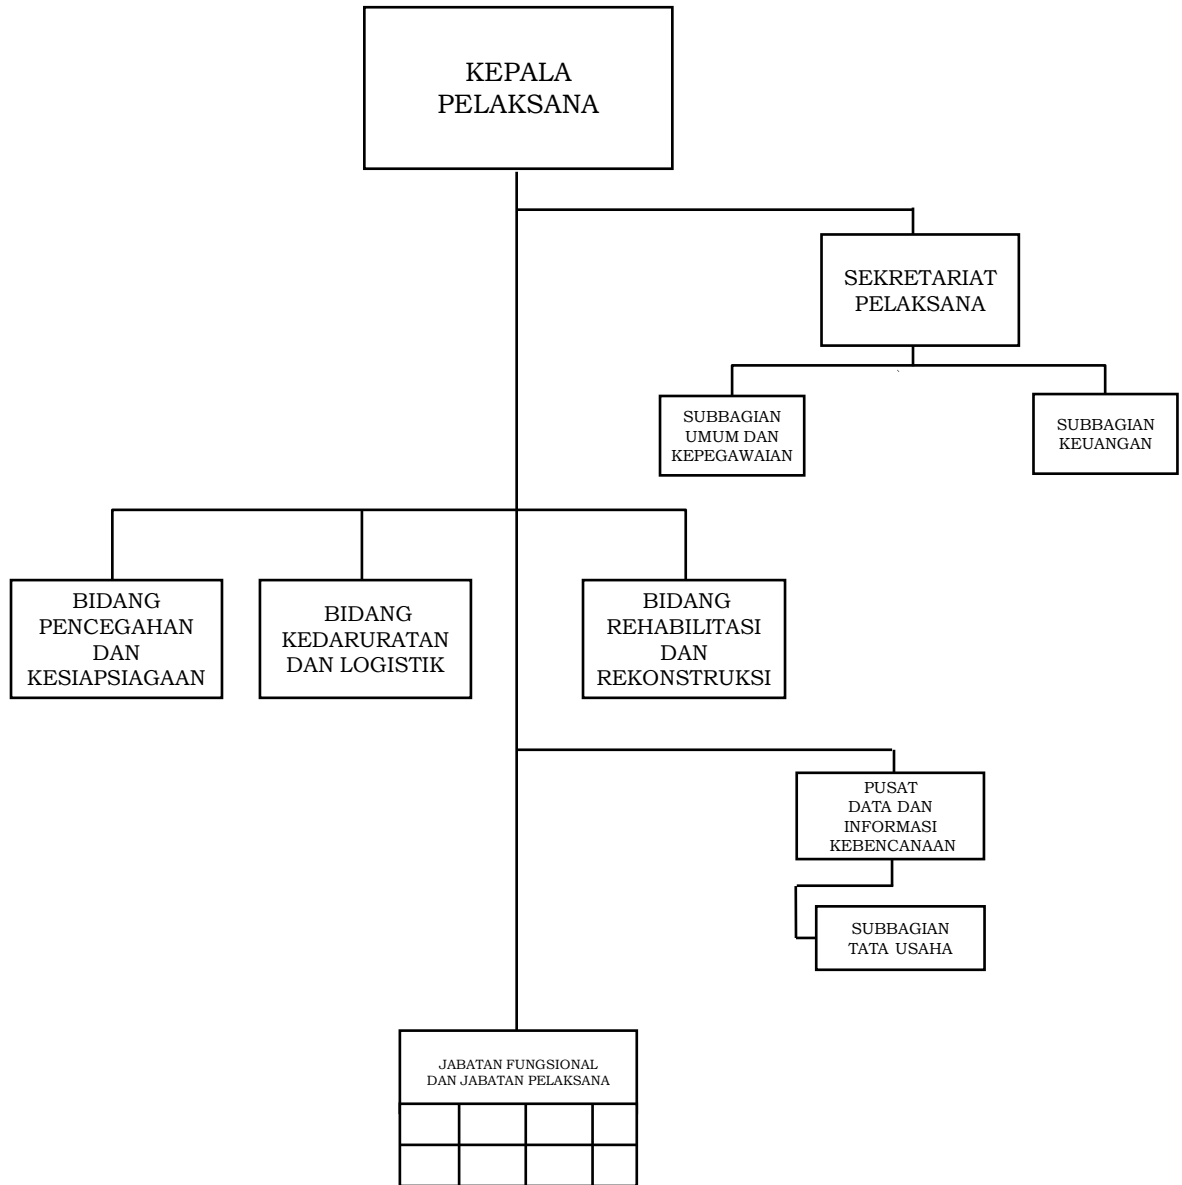

BAB XIV

BAGAN STRUKTUR ORGANISASI
PELAKSANA BADAN PENANGGULANGAN BENCANA DAERAH

GUBERNUR DAERAH KHUSUS
IBUKOTA JAKARTA,

ttd

ANIES RASYID BASWEDAN

Catatan :
Kedudukan Jabatan Fungsional dan Jabatan Pelaksana sesuai dengan ketentuan peraturan perundang-undangan