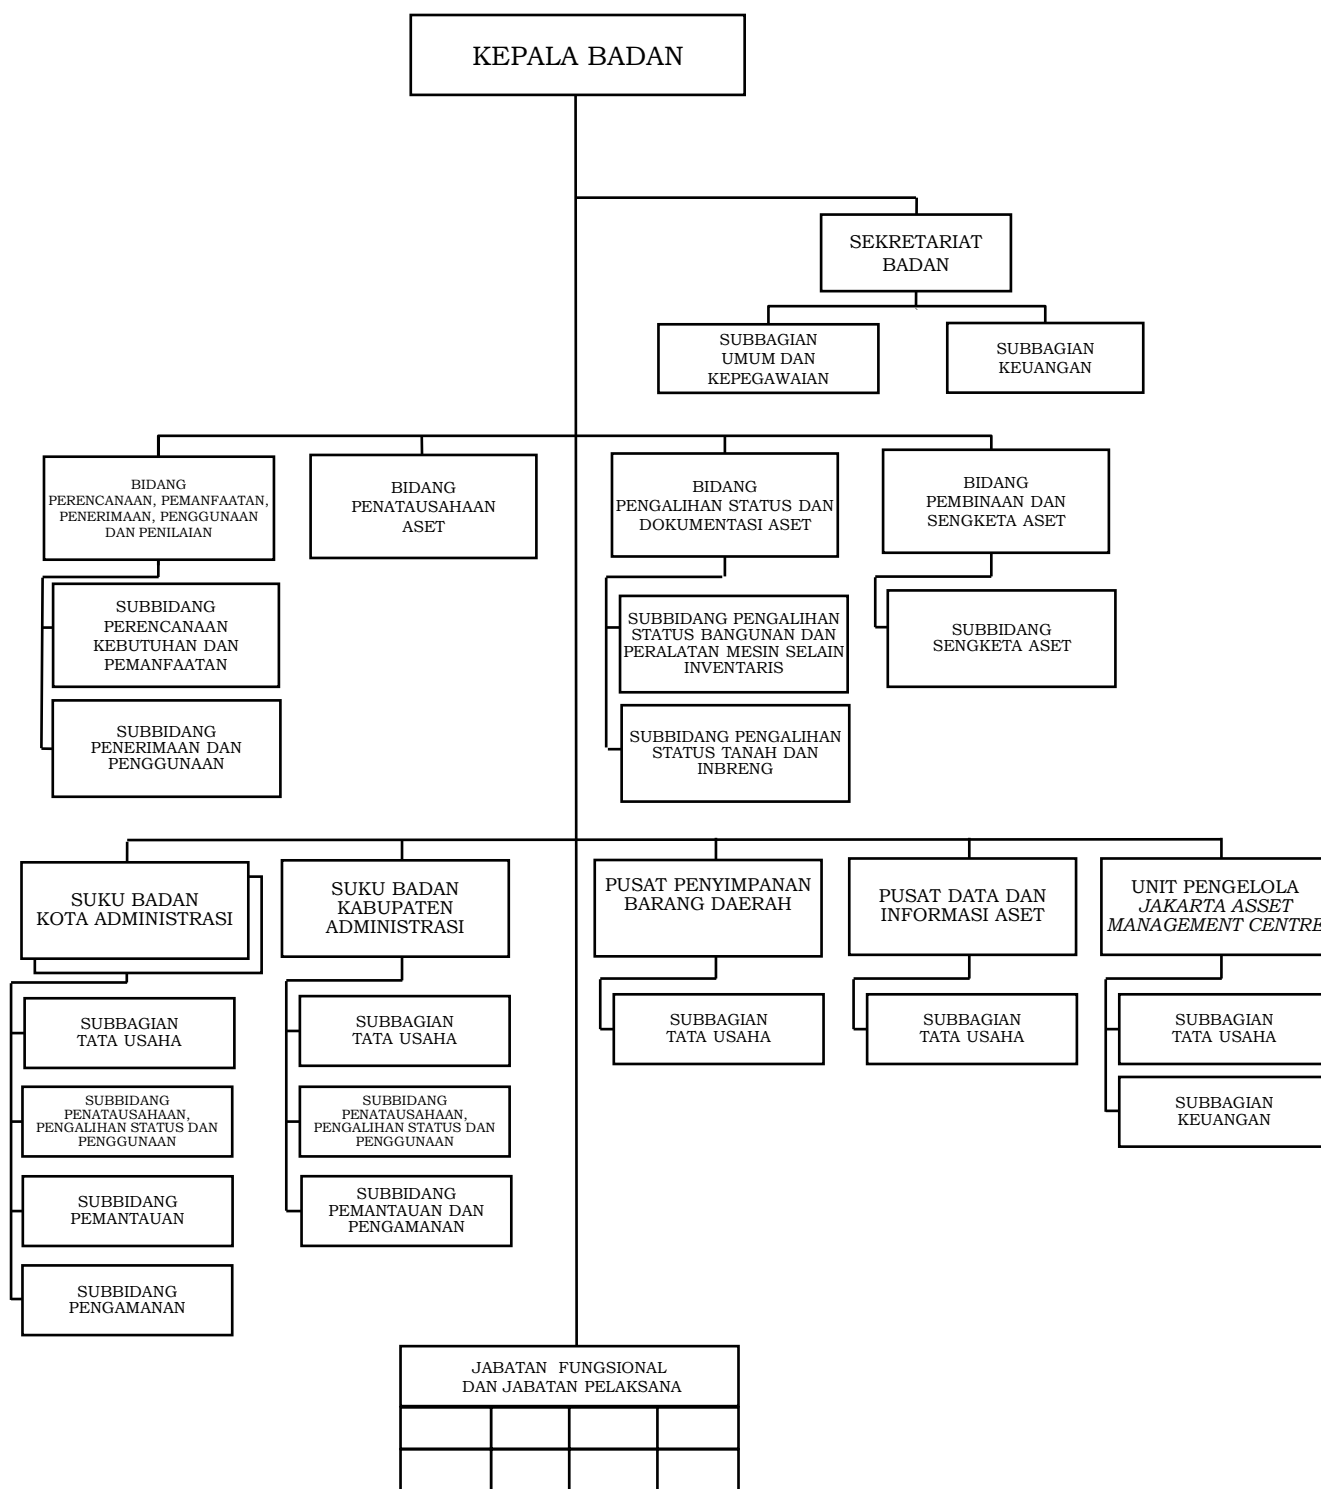

BAB XV

BAGAN STRUKTUR ORGANISASI
BADAN PENGELOLAAN ASET DAERAH

GUBERNUR DAERAH KHUSUS
IBUKOTA JAKARTA,

ttd

ANIES RASYID BASWEDAN

Catatan :
Kedudukan Jabatan Fungsional dan Jabatan Pelaksana sesuai dengan ketentuan peraturan perundang-undangan.