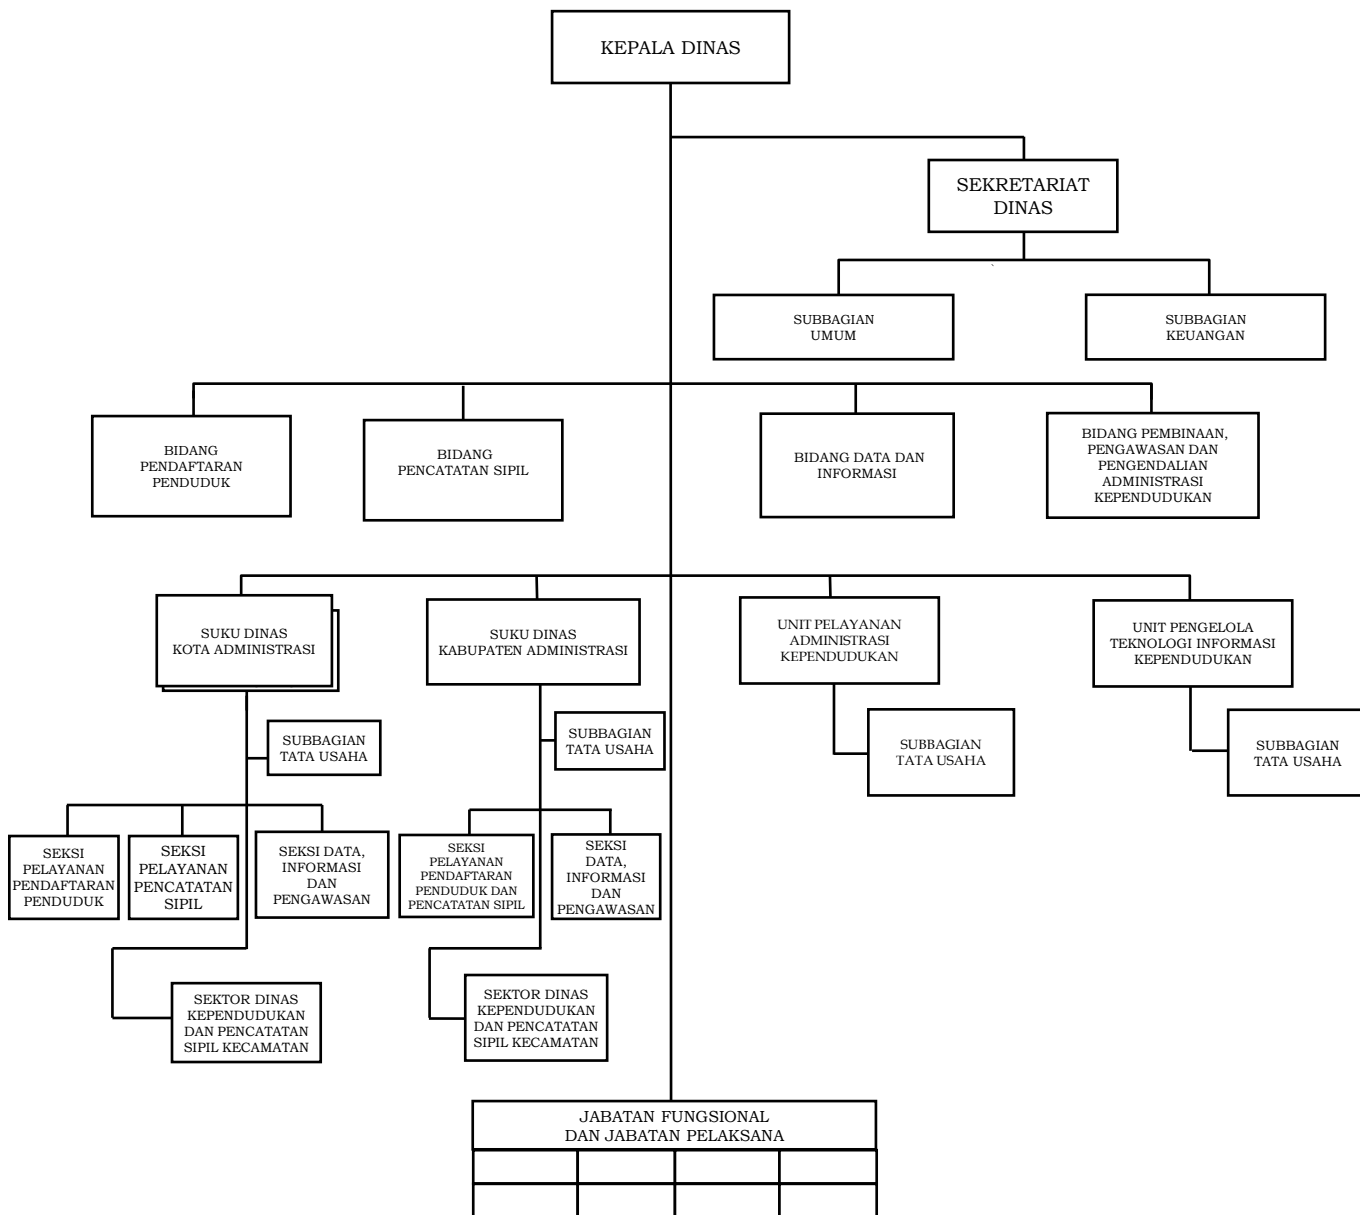

BAB XIV

BAGAN STRUKTUR ORGANISASI
DINAS KEPENDUDUKAN DAN PENCATATAN SIPIL

GUBERNUR DAERAH KHUSUS
IBUKOTA JAKARTA,

ttd

ANIES RASYID BASWEDAN

Catatan:
Kedudukan Jabatan Fungsional dan Jabatan Pelaksana sesuai dengan Ketentuan Peraturan Perundang-Undangan