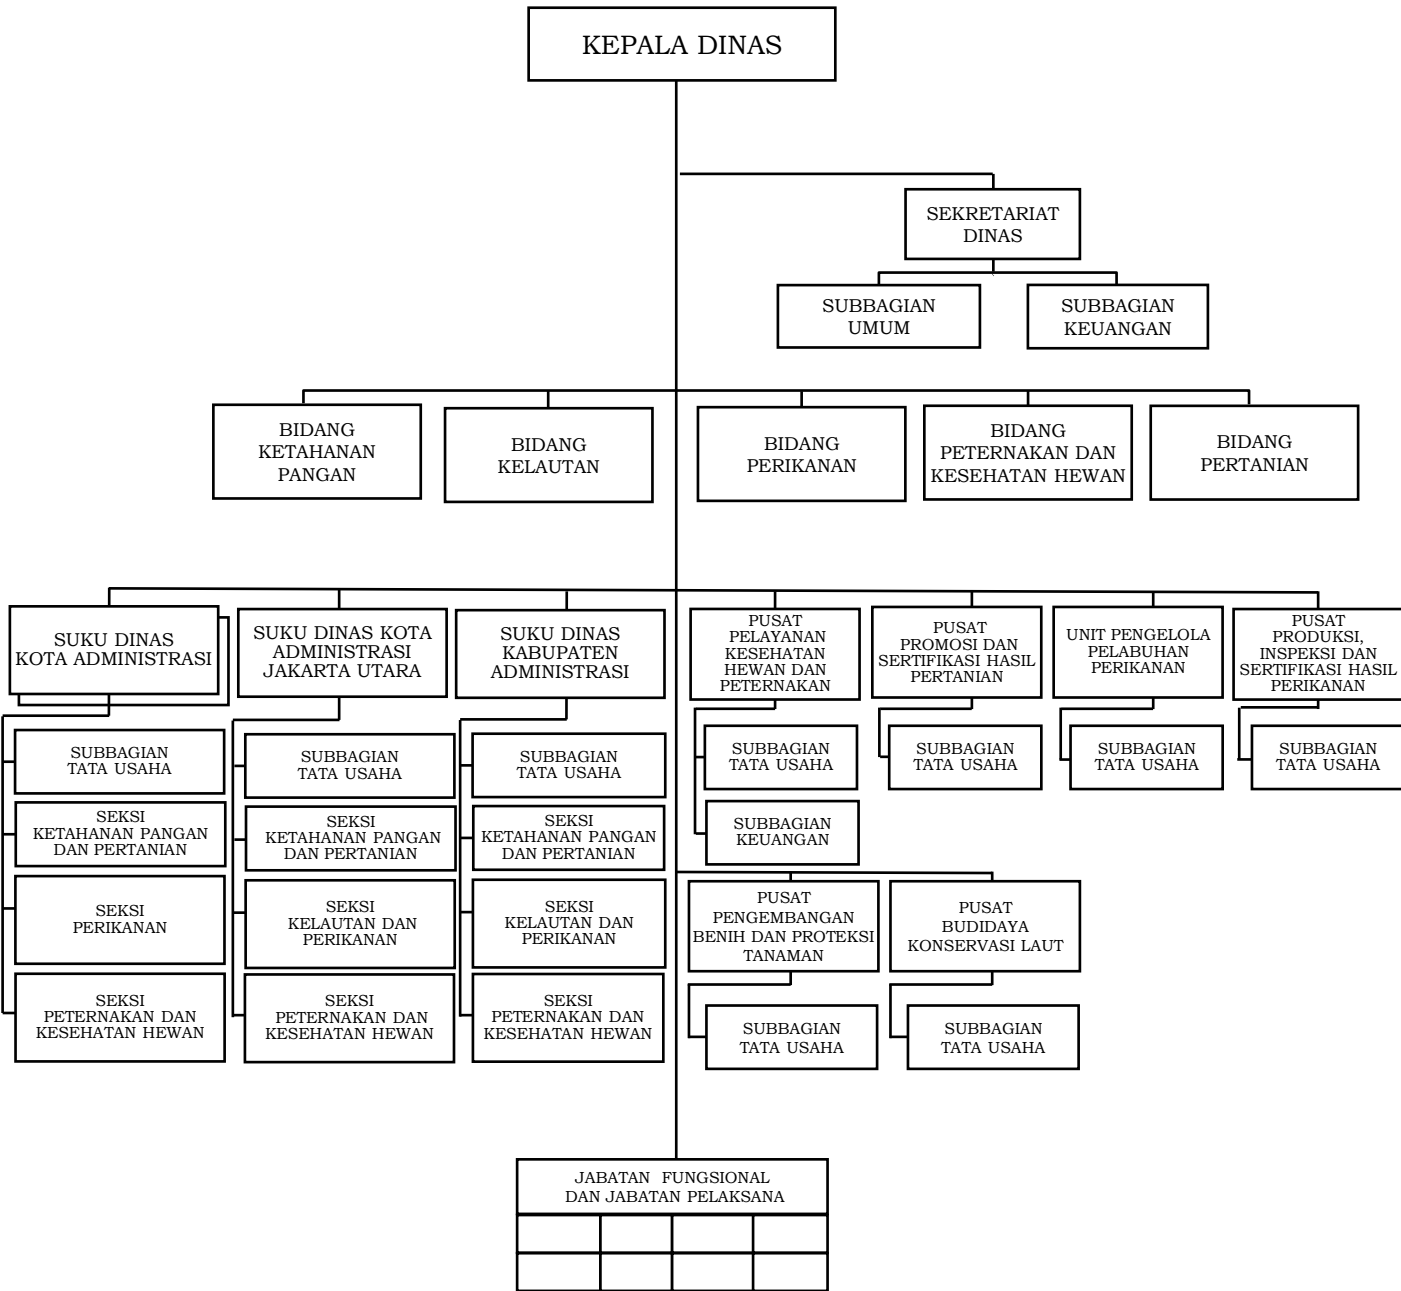

BAB XX

BAGAN STRUKTUR ORGANISASI DINAS
KETAHANAN PANGAN, KELAUTAN DAN
PERTANIAN

GUBERNUR DAERAH KHUSUS
IBUKOTA JAKARTA,

ttd

ANIES RASYID BASWEDAN

Catatan :
Kedudukan Jabatan Fungsional dan Jabatan Pelaksana sesuai dengan ketentuan peraturan perundang-undangan.