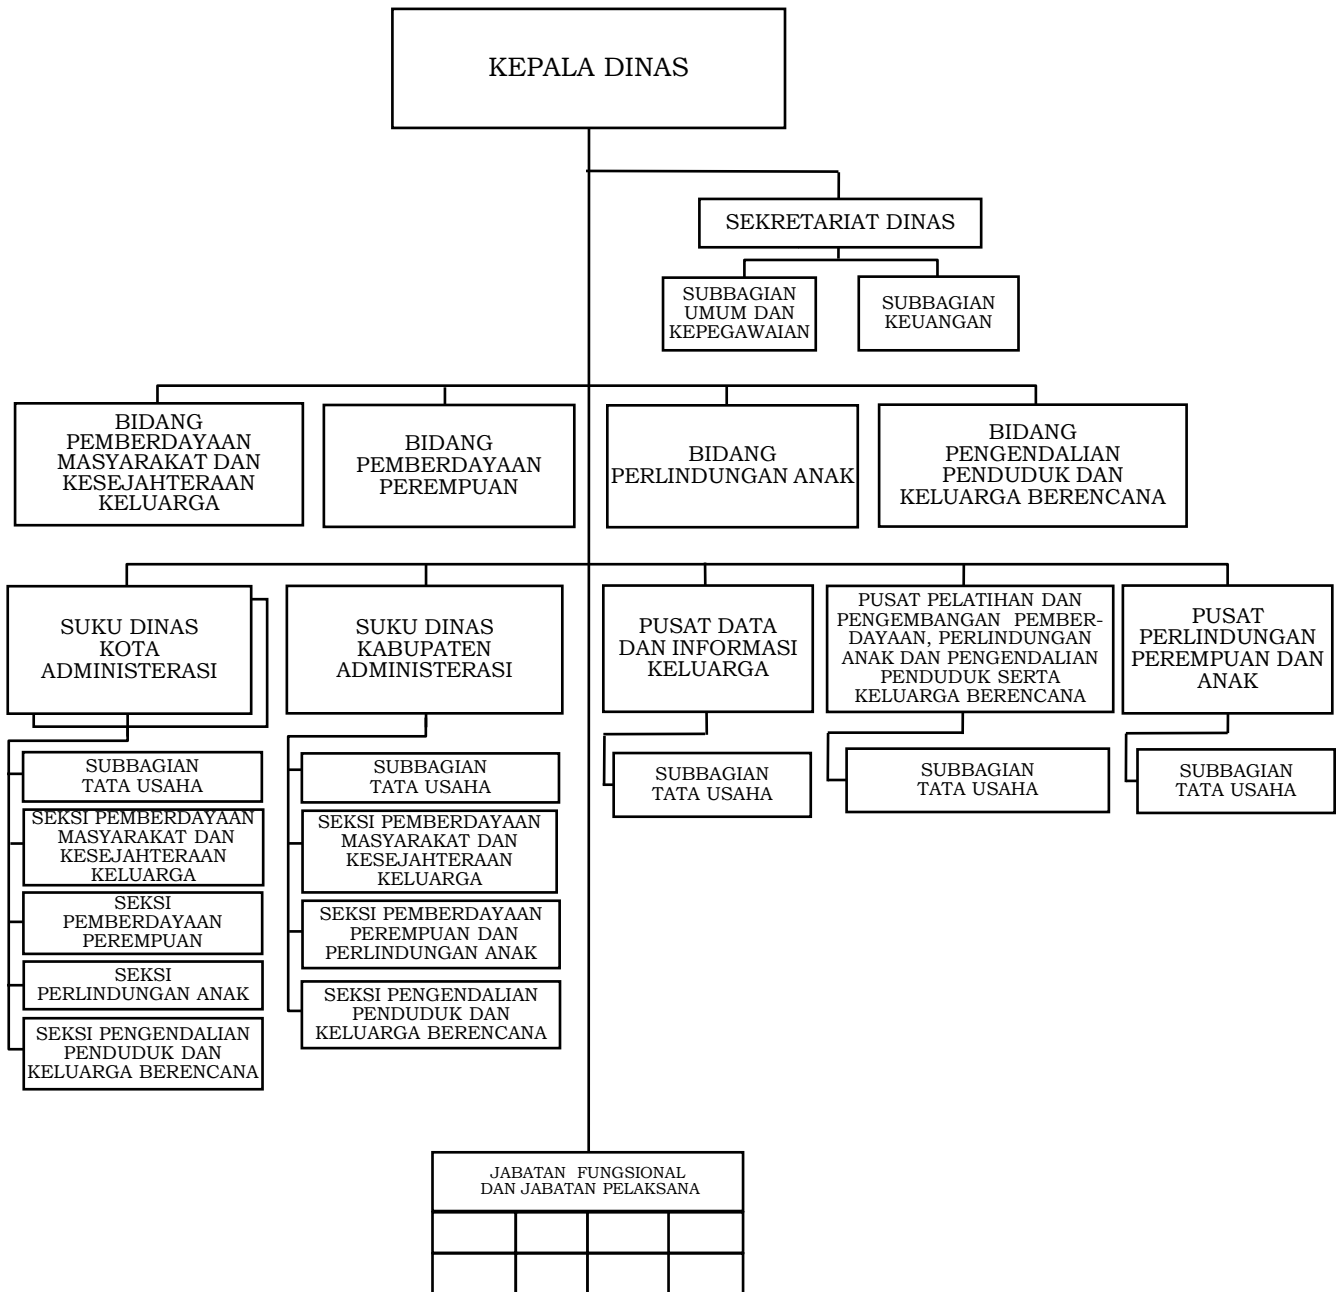

BAB XV

BAGAN STRUKTUR ORGANISASI
DINAS PEMBERDAYAAN, PERLINDUNGAN ANAK DAN
PENGENDALIAN PENDUDUK

GUBERNUR DAERAH KHUSUS
IBUKOTA JAKARTA,

ttd

ANIES RASYID BASWEDAN

Catatan :
Kedudukan Jabatan Fungsional dan
Jabatan Pelaksana sesuai dengan ketentuan
peraturan perundang-undangan.