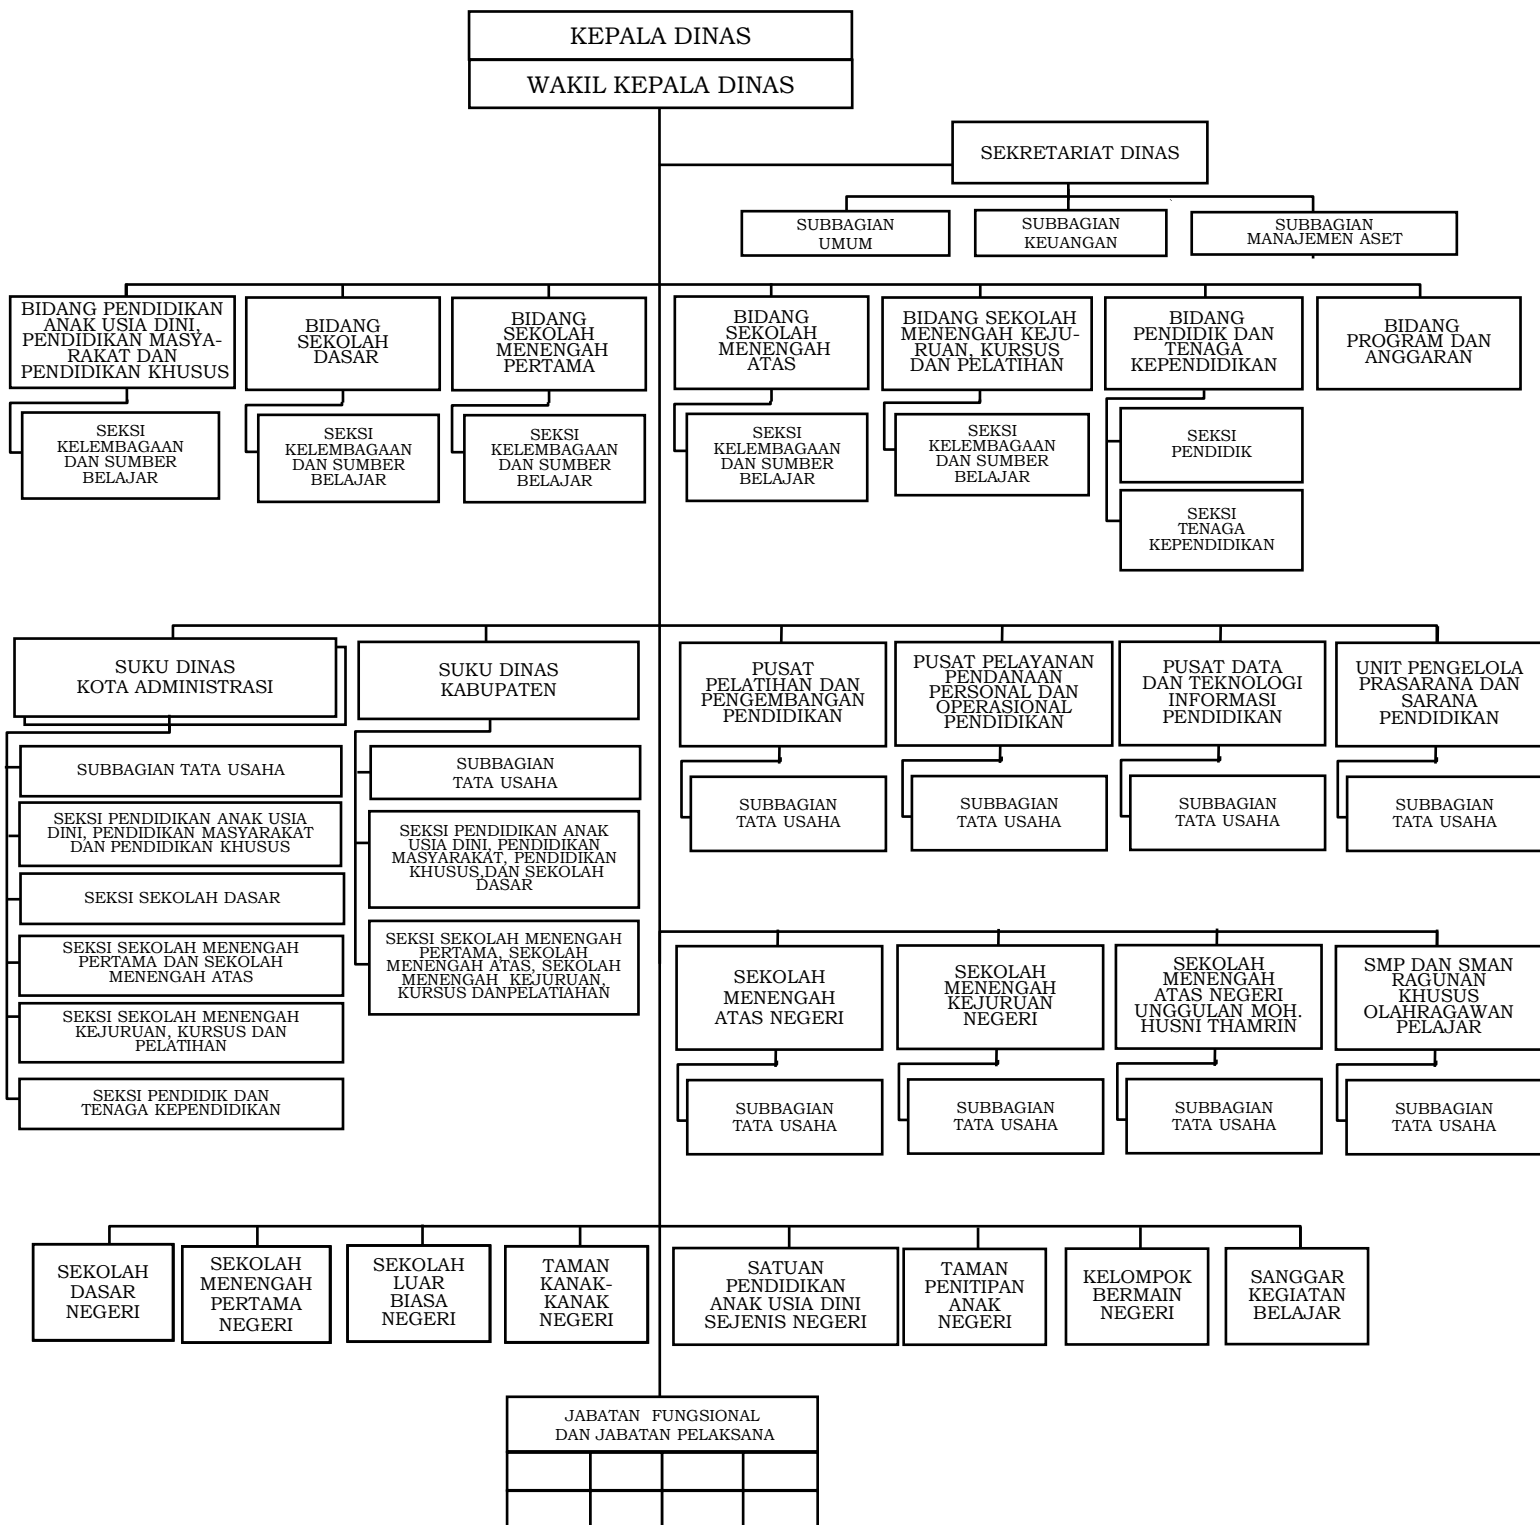

BAB XXVIII

BAGAN STRUKTUR ORGANISASI DINAS PENDIDIKAN

GUBERNUR DAERAH KHUSUS  
IBUKOTA JAKARTA,

ttd

ANIES RASYID BASWEDAN

Catatan:

Kedudukan Jabatan Fungsional dan Jabatan Pelaksana sesuai dengan ketentuan peraturan perundang-undangan.