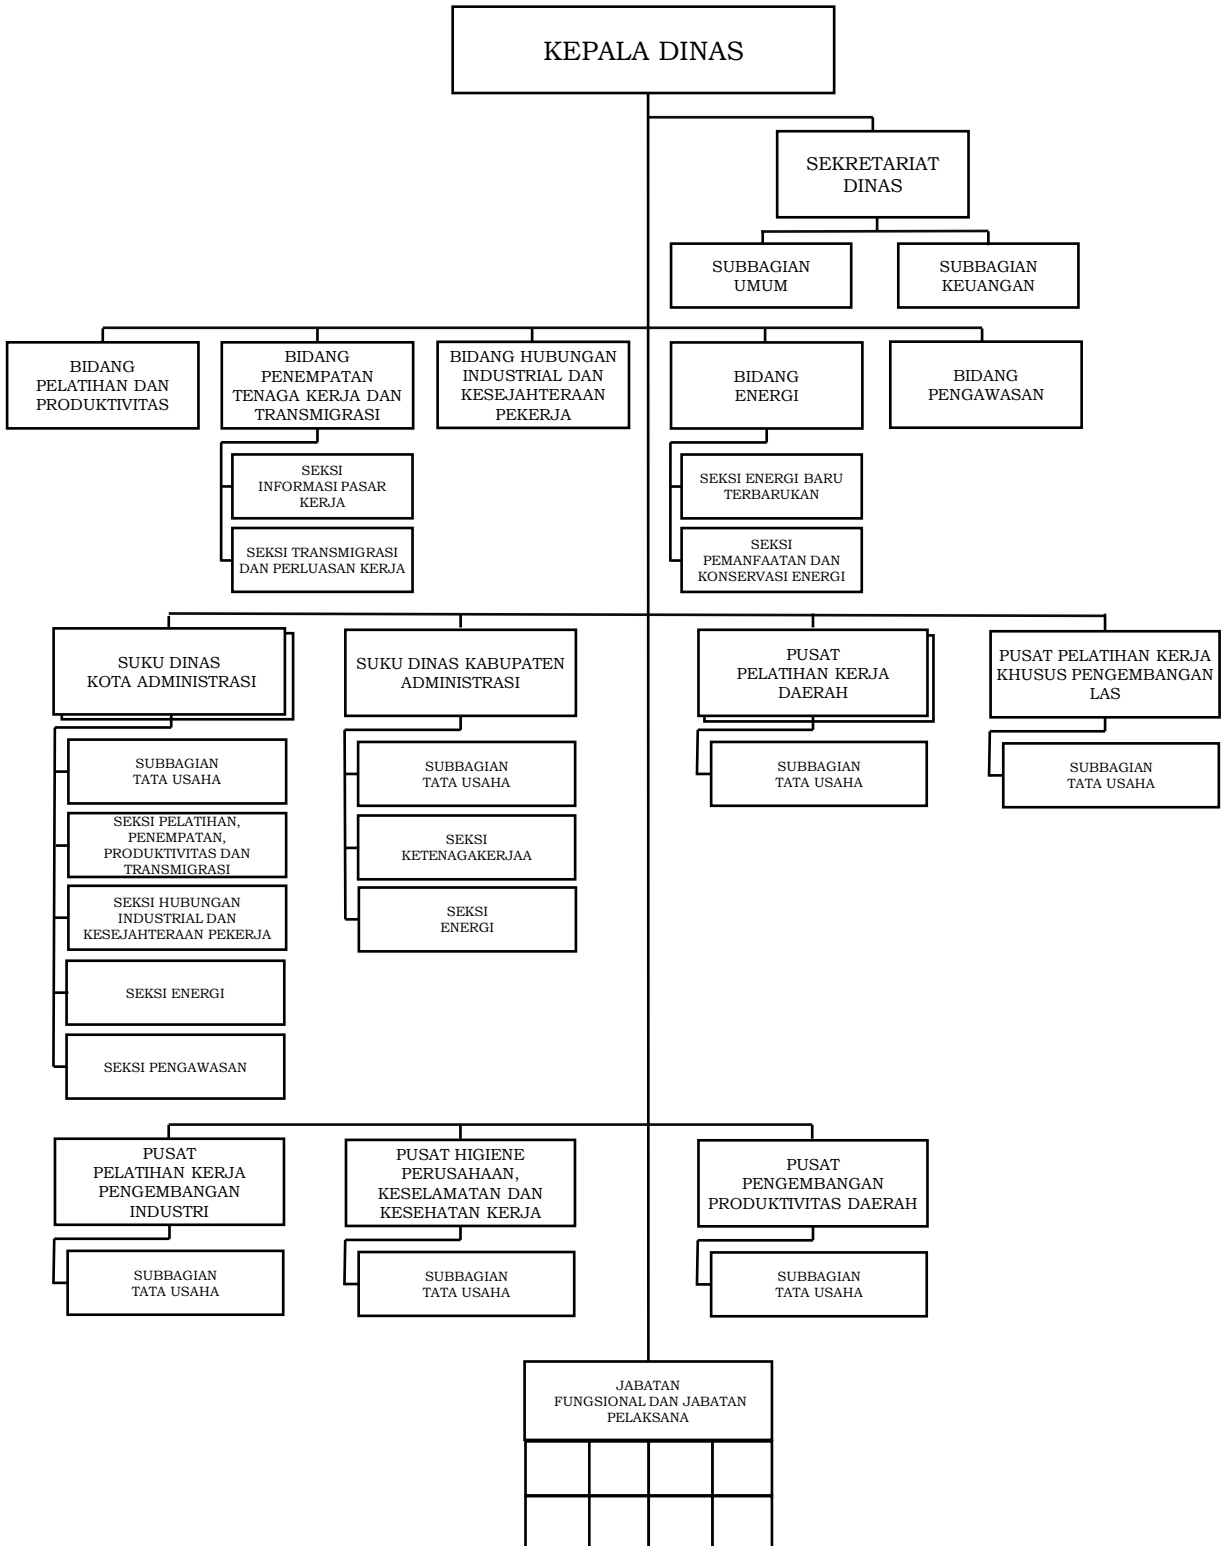

BAB XVIII

BAGAN STRUKTUR ORGANISASI DINAS TENAGA KERJA, TRANSMIGRASI DAN ENERGI

GUBERNUR DAERAH KHUSUS
IBUKOTA JAKARTA,

ttd

Catatan:
Kedudukan Jabatan Fungsional dan Jabatan Pelaksana sesuai dengan Ketentuan Peraturan Perundang-Undangan

ANIES RASYID BASWEDAN