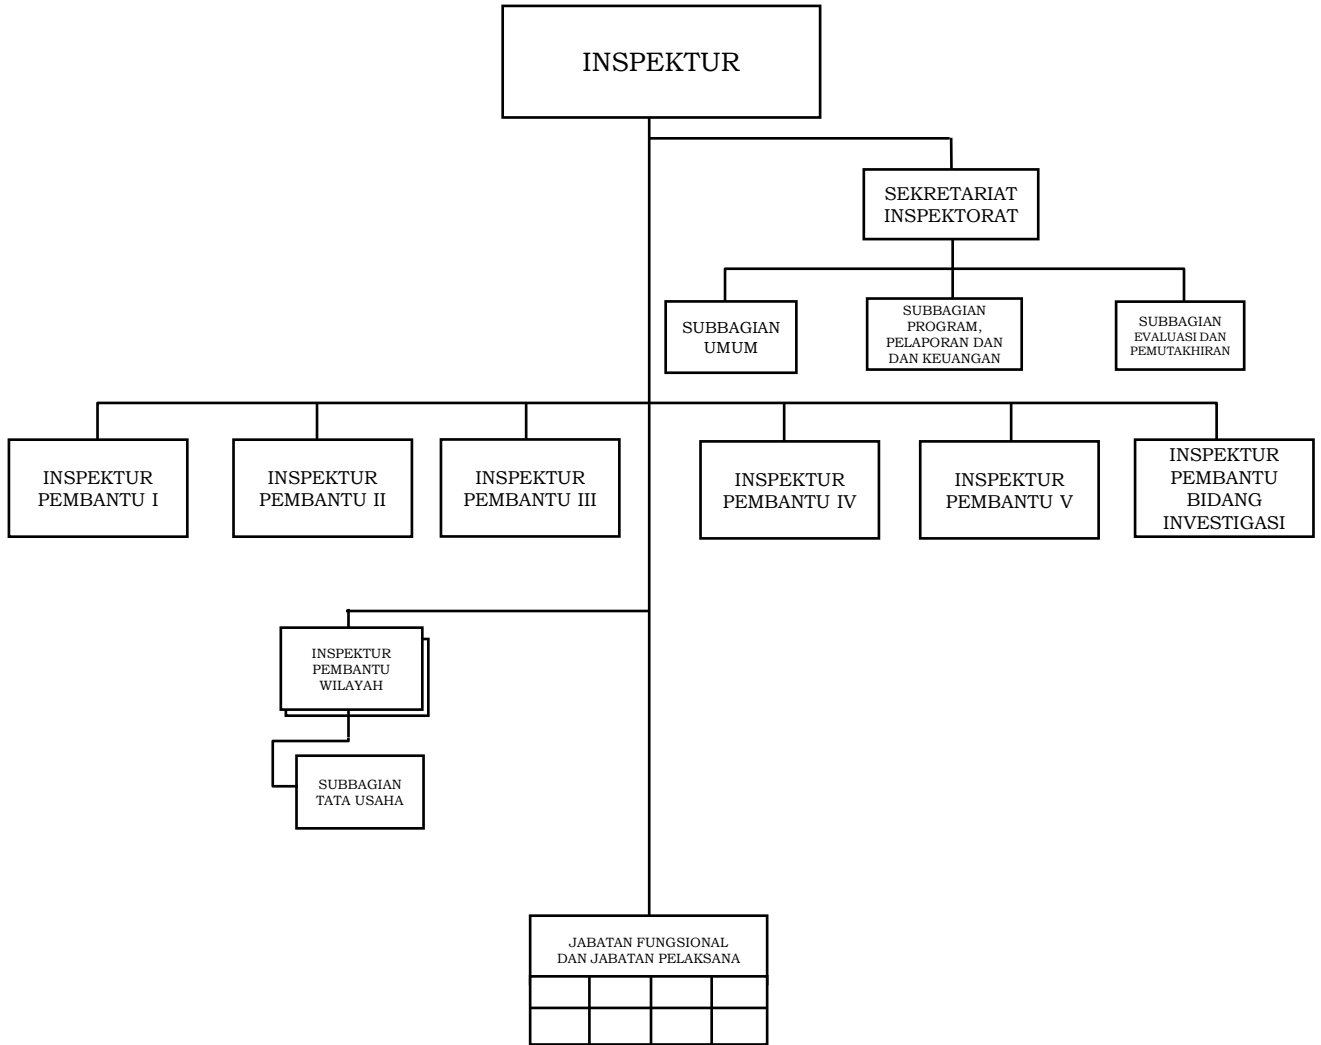

BAB XIII

BAGAN STRUKTUR ORGANISASI  
INSPEKTORAT

GUBERNUR DAERAH KHUSUS  
IBUKOTA JAKARTA,

ttd

ANIES RASYID BASWEDAN

Catatan :  
Kedudukan Jabatan Fungsional dan Jabatan Pelaksana sesuai dengan ketentuan peraturan perundang-undangan