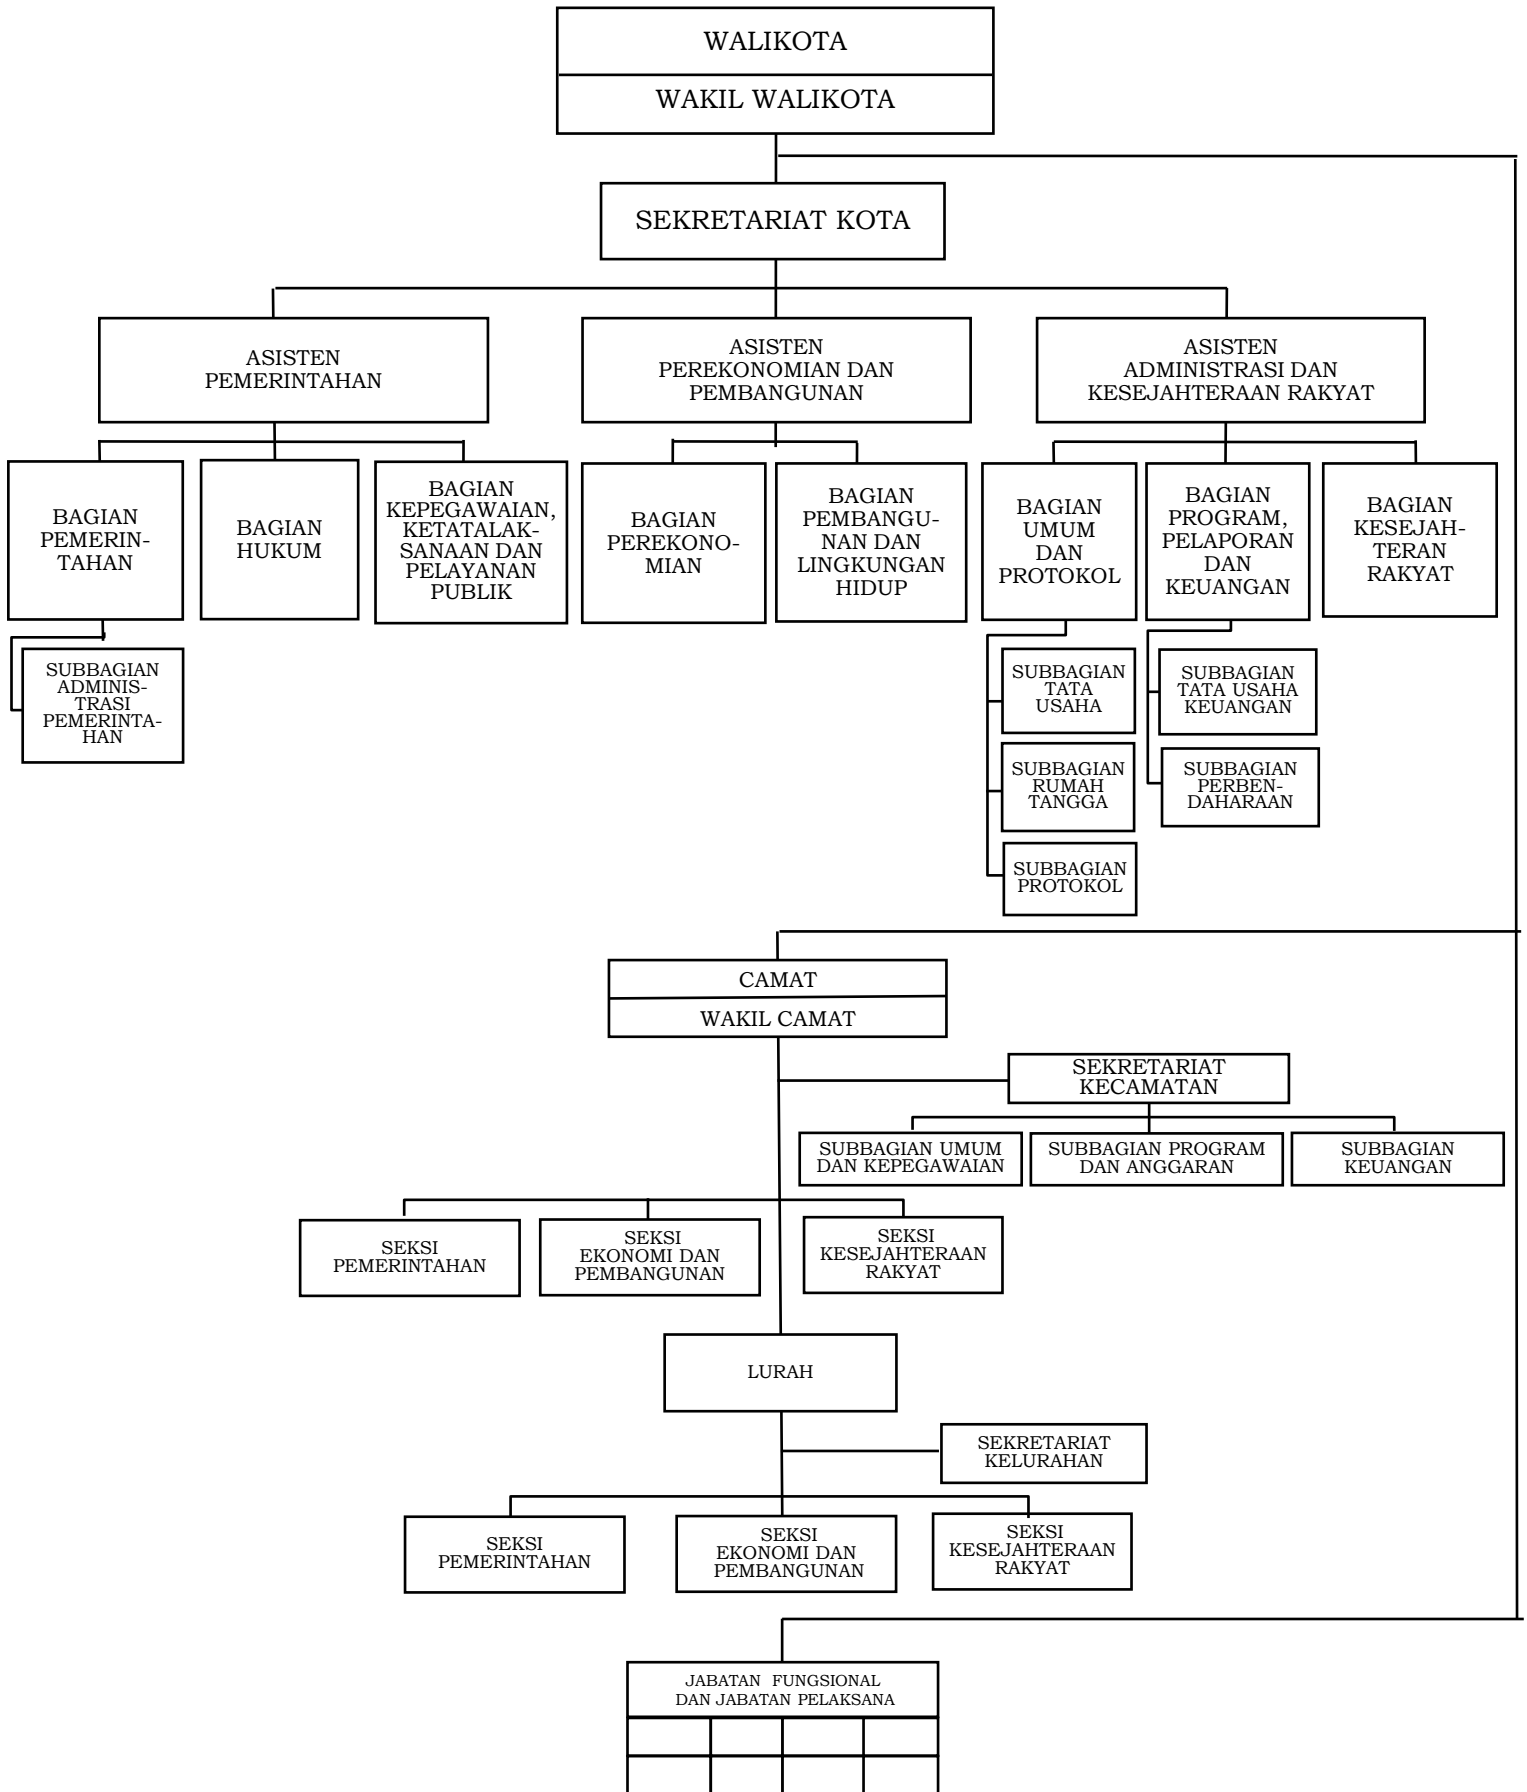

BAB XVIII

BAGAN SUSUNAN ORGANISASI KOTA ADMINISTRASI

GUBERNUR DAERAH KHUSUS
IBUKOTA JAKARTA,

ttd

ANIES RASYID BASWEDAN

Catatan :
Kedudukan Jabatan Fungsional dan Jabatan Pelaksana sesuai dengan ketentuan peraturan perundang-undangan.